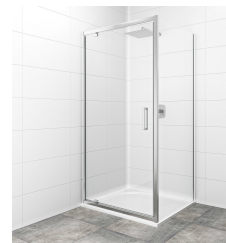

ŠTANDARD BYTU v projekte Kopčianka

KOPČIANKA

OBKLADY A DLAŽBY DO KÚPEĽNE A WC

FINEZA Extra Dlažba 60 x 60 cm rektifikovaná

Svetlošedá

FINEZA Extra Obklad 30 x 60 cm rektifikovaný

Svetlošedá

UMÝVADLÁ A WC

Umývadlo Brevis 50 cm

Umývadlový pólifón

Umývadlový vtok

WC závesné Brevis compact

Umývadielko Biggio

Vaničkový sífón

BATÉRIE A VAŇA

Sprchová batéria Grohe

Umývadlová batéria Grohe

Sprch. set Optima

Sprchová vanička s podmurovkou 100x80 cm+ zástena s dverami

LAMINÁTOVÉ PARKETY A INTERIÉROVÉ DVERE

Laminátové parkety Krono Original
Oregon RF, hr. 8 mm

Interiérové dvere DRE, laminofólia, voština, falcové, WK zámok